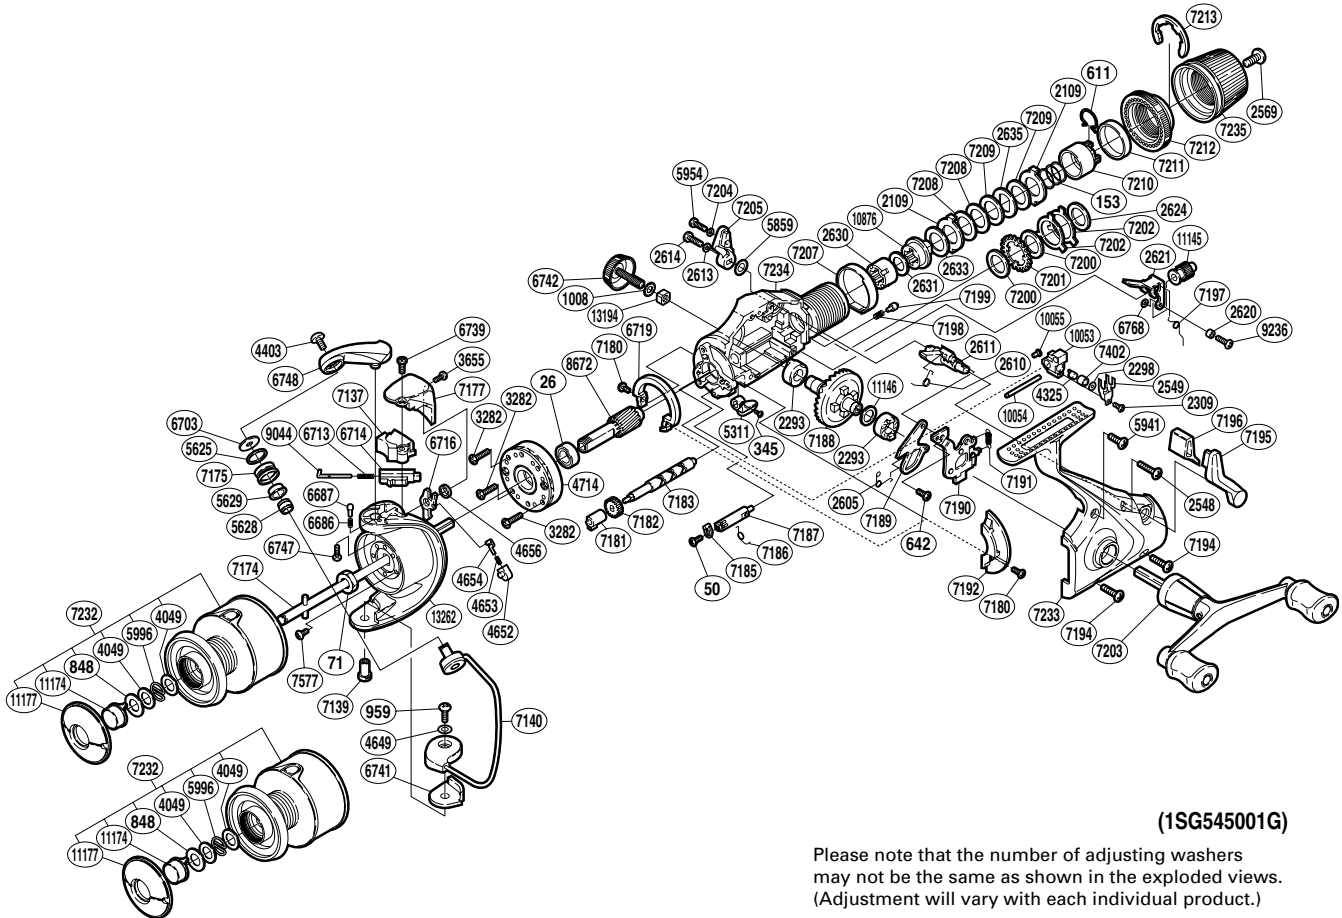

## BTA-RELE5000

Part No.	Description	Part No.	Description	Part No.	Description
RD 0026	Ball Bearing	RD 4714	Roller Clutch Assembly	RD 7192	Side Cover Flange
RD 0050	Screw	RD 5311	Anti-Reverse Lever	RD 7194	Screw
RD 0071	Rotor Nut	RD 5625	Line Roller Spacer	RD 7195	Baitrunner Lever Arm L
RD 0153	Drag Coil Spring	RD 5628	Line Roller Collar	RD 7196	Baitrunner Lever Bridge
RD 0345	Anti-Reverse Lever Screw	RD 5629	Line Roller Bushing	RD 7197	Clutch Shaft Spring
RD 0611	Hold Click Spring	RD 5859	Spacer	RD 7198	Dial Click Spring
RD 0642	Screw	RD 5941	Screw	RD 7199	Dial Click Shoe
RD 0848	Washer	RD 5954	Screw	RD 7200	Drag Washer
RD 0959	Screw	RD 5996	Locking Spring	RD 7201	Click Gear
RD 1008	Handle Lock Washer	RD 6686	Click Spring	RD 7202	Eared Washer
RD 2109	Eared Washer	RD 6687	Bail Arm Click	RD 7203	Double Handle Assembly
RD 2293	Drive Gear Bushing	RD 6703	Line Roller Washer	RD 7204	Lock Washer
RD 2298	Spacer	RD 6713	Bail Spring	RD 7205	Baitrunner Lever Arm R
RD 2309	Screw	RD 6714	Bail Spring Guide B	RD 7207	Dial Spacer
RD 2548	Screw	RD 6716	Bail Trip Lever	RD 7208	Spacer
RD 2549	Oscillating Slider Retainer	RD 6719	Friction Ring	RD 7209	Drag Washer
RD 2569	Screw	RD 6739	Screw	RD 7210	Pressure Screw
RD 2605	Clutch Pawl Spring	RD 6741	Bail Hold Support Spacer	RD 7211	Dial Washer
RD 2610	Clutch Spring	RD 6742	Handle Screw Cap	RD 7212	Baitrunner Tension Dial
RD 2611	Baitrunner Lever Shaft	RD 6747	Screw	RD 7213	Dial Retainer Ring
RD 2613	Lock Washer	RD 6748	Bail Arm	RD 7232	Spool Assembly
RD 2614	Screw	RD 6768	Spacer	RD 7233	Side Cover
RD 2620	Clutch Screw Collar	RD 7137	Bail Spring Cover	RD 7234	Body
RD 2621	Baitrunner Clutch	RD 7139	Bail Hold Support Shaft	RD 7235	Drag Knob
RD 2624	Drag Washer	RD 7140	Bail Assembly	RD 7402	Oscillating Slider Bushing
RD 2630	Free Spool Tension Shaft	RD 7174	Main Shaft	RD 7577	Screw
RD 2631	Drag Washer	RD 7175	Line Roller	RD 8672	Pinion Gear
RD 2633	Drag Washer	RD 7177	Bail Spring Cover Guard	RD 9044	Bail Spring Guide A
RD 2635	Key Washer	RD 7180	Screw	RD 9236	Baitrunner Clutch Screw
RD 3282	Screw	RD 7181	Worm Bushing	RD10053	Oscillating Slider
RD 3655	Screw	RD 7182	Idle Gear	RD10054	Oscillating Guide
RD 4049	Washer	RD 7183	Worm Shaft	RD10055	Oscillating Guide Holder
RD 4325	Oscillating Pawl	RD 7185	Anti-Reverse Cam Plate	RD10876	Drag Shaft
RD 4403	Screw	RD 7186	Anti-Reverse Cam Spring	RD11145	Clutch Shaft
RD 4649	Spacer	RD 7187	Anti-Reverse Cam	RD11146	Washer
RD 4652	Lever Spring Guide B	RD 7188	Drive Gear	RD11174	Push Button
RD 4653	Lever Spring	RD 7189	Clutch Pawl	RD11177	Push Button Collar
RD 4654	Lever Spring Guide A	RD 7190	Clutch Plate Assembly	RD13194	Handle Screw Lock
RD 4656	Trip Lever Spacer	RD 7191	Baitrunner Click Spring	RD13262	Rotor